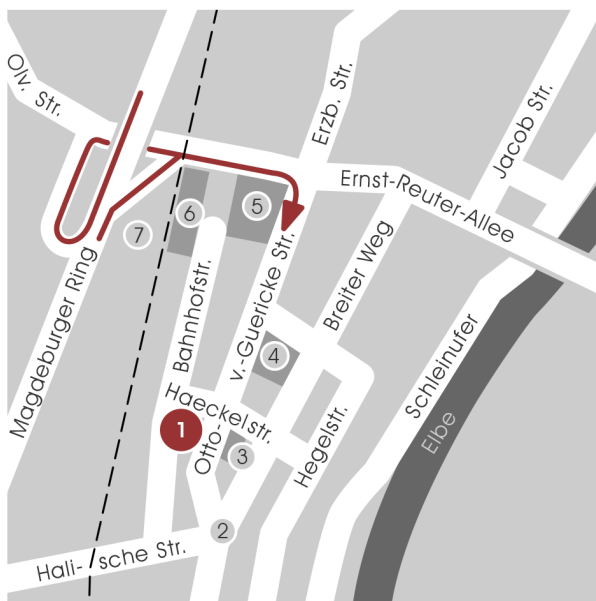

Schwertner Krause Sillinger

Rechtsanwälte in Gesellschaft bürgerlichen Rechts

Magdeburg

- 1 Haeckelstraße 10
- 2 Hauptbahnhof / Zentraler Busbahnhof
- 3 Abfahrt - Magdeburg Reform
- 4 Abfahrt - Magdeburg Sudenburg
- 5 Abfahrt - Magdeburg Stadtfeld
- 6 Autobahnkreuz - Magdeburg
- 7 Abfahrt - Magdeburg Zentrum

— Bahngleise

Stadtzentrum

- 1 Haeckelstraße 10
- 2 Hasselbachplatz
- 3 Freie Kammerspiele
- 4 Kulturhistorisches Museum
- 5 City-Carré
- 6 Hauptbahnhof
- 7 ZOB Zentraler Busbahnhof

Haeckelstraße

- 1 Haeckelstraße 10
- 2 Parkplatz in der Anhaltstraße
- 3 Hasselbachplatz
- 4 Freie Kammerspiele
- 5 Kulturhistorisches Museum