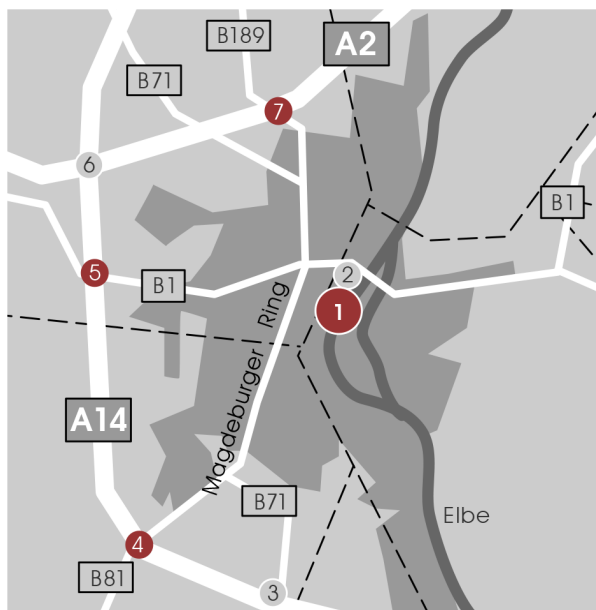

Schwertner Krause Sillinger

Rechtsanwälte in Gesellschaft bürgerlichen Rechts

Magdeburg

- 1 Haeckelstraße 10
- 2 Hauptbahnhof / Zentraler Busbahnhof
- 3 Abfahrt - Magdeburg Reform
- 4 Abfahrt - Magdeburg Sudenburg
- 5 Abfahrt - Magdeburg Stadtfeld
- 6 Autobahnkreuz - Magdeburg
- 7 Abfahrt - Magdeburg Zentrum

— Bahngleise

Stadtzentrum

- 1 Haeckelstraße 10
- 2 Hasselbachplatz
- 3 Freie Kammerspiele
- 4 Kulturhistorisches Museum
- 5 City-Carré
- 6 Hauptbahnhof
- 7 ZOB Zentraler Busbahnhof

Haeckelstraße

- 1 Haeckelstraße 10
- 2 Parkplatz in der Anhaltstraße
- 3 Hasselbachplatz
- 4 Freie Kammerspiele
- 5 Kulturhistorisches Museum