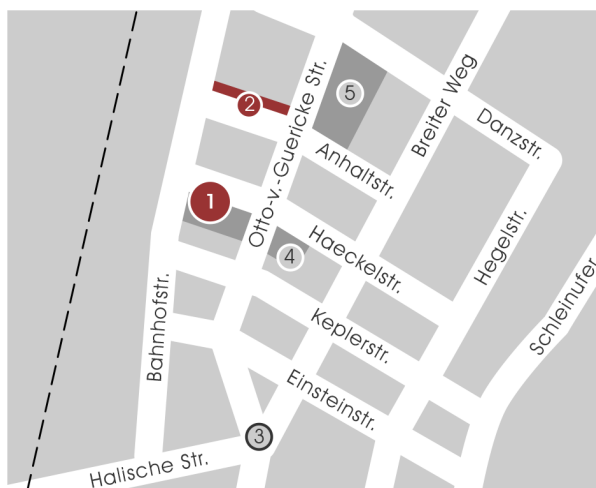

Schwertner Krause Sillinger

Rechtsanwälte in Gesellschaft bürgerlichen Rechts

Magdeburg

- 1 Haeckelstraße 10
- 2 Hauptbahnhof / Zentraler Busbahnhof
- 3 Abfahrt - Magdeburg Reform
- 4 Abfahrt - Magdeburg Sudenburg
- 5 Abfahrt - Magdeburg Stadtfeld
- 6 Autobahnkreuz - Magdeburg
- 7 Abfahrt - Magdeburg Zentrum

— Bahngleise

Stadtzentrum

- 1 Haeckelstraße 10
- 2 Hasselbachplatz
- 3 Freie Kammerspiele
- 4 Kulturhistorisches Museum
- 5 City-Carré
- 6 Hauptbahnhof
- 7 ZOB Zentraler Busbahnhof

Haeckelstraße

- 1 Haeckelstraße 10
- 2 Parkplatz in der Anhaltstraße
- 3 Hasselbachplatz
- 4 Freie Kammerspiele
- 5 Kulturhistorisches Museum